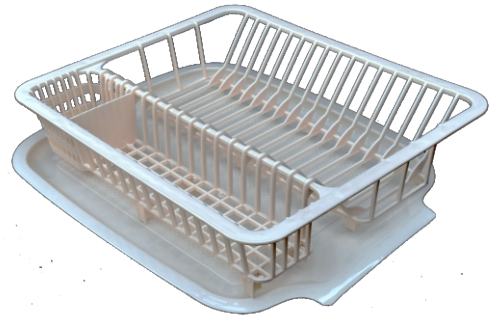

EMPAQUE 12 PIEZAS

ESCURRIDOR PARA TRASTES CON CHAROLA FERPLAST