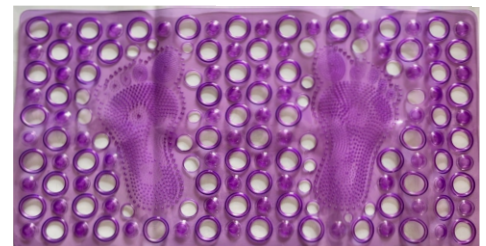

EMPAQUE 12 PIEZAS

RECOGEDOR LOBBY CEPIMEX

EMPAQUE 24 PIEZAS

TAPETE PARA BAÑO NEMO

MODELO:R7-31870

EMPAQUE 12 PIEZAS

Yuliana

TAPETE PARA BAÑO PIECITOS

MODELO:R7-31880

EMPAQUE 12 PIEZAS

DOLLAR MART

RECOGEDORES Y TAPETES

TAPETE PARA BAÑO POP

MODELO:R7-31860

EMPAQUE 12 PIEZAS

DOLLAR
M A R T