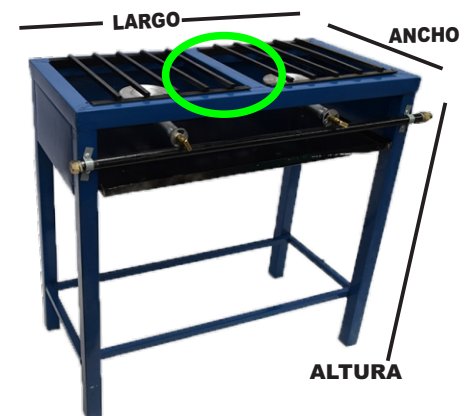

**NOTA: Todos son desarmables
Incluye patas y parrilla**

BRACEROS

DESCRIPCION	LARGO	ANCHO	ALTURA	EMPAQUE
BRACERO #1	29 CM	29 CM	32 CM	2 PZS
BRACERO #2	31 CM	31 CM	33 CM	2 PZS
BRACERO #3	37 CM	37 CM	57 CM	2 PZS
BRACERO #4	41 CM	41 CM	68 CM	2 PZS
BRACERO #5	47 CM	46 CM	70 CM	2 PZS

ANAFRE DE GAS CONO

DESCRIPCION	DIAMETRO	ALTURA	EMPAQUE
ANAFRE DE GAS CONO	55 CM	71 CM	2 PZS

Incluye manguera con conexion

PARRILLA 2 QUEMADORES SIN DIVISION

DESCRIPCION	LARGO	ANCHO	ALTURA	QUEMADOR
PARRILLA 2 QUEMADORES	80 CM	40 CM	79 CM	SENCILLO
PARRILLA 2 QUEMADORES	80 CM	40 CM	79 CM	DOBLE