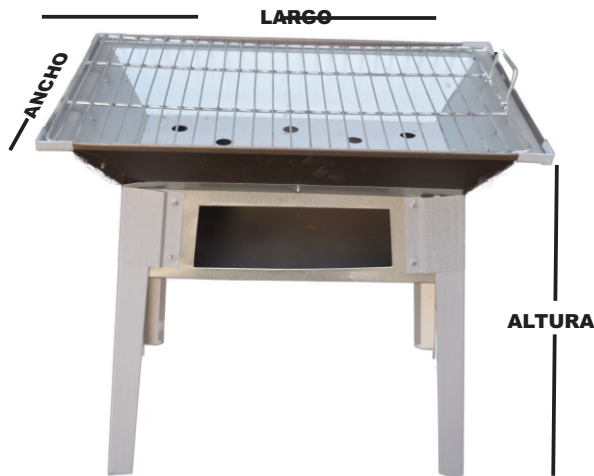

ASADORES, ANAFRES Y COMALES

ASADORES

DESCRIPCION	LARGO	ANCHO	ALTURA	
ASADOR 0	42 CM	29 CM	43 CM	
ASADOR 1	52 CM	35 CM	49 CM	
ASADOR 2	52 CM	35 CM	55 CM	
ASADOR 3	61 CM	42 CM	65 CM	
ASADOR 4	70 CM	42 CM	66 CM	CON COMAL
ASADOR 5	89 CM	42 CM	68 CM	CON COMAL

**NOTA: Todos son desarmables
Incluye patas y parrilla**

BRACEROS

DESCRIPCION	LARGO	ANCHO	ALTURA	EMPAQUE
BRACERO #1	29 CM	29 CM	32 CM	2 PZS
BRACERO #2	31 CM	31 CM	33 CM	2 PZS
BRACERO #3	37 CM	37 CM	57 CM	2 PZS
BRACERO #4	41 CM	41 CM	68 CM	2 PZS
BRACERO #5	47 CM	46 CM	70 CM	2 PZS

ANAFRE DE GAS CONO

DESCRIPCION	DIAMETRO	ALTURA	EMPAQUE
ANAFRE DE GAS CONO	55 CM	71 CM	2 PZS

Incluye manguera con conexion

PARRILLA 2 QUEMADORES SIN DIVISION

DESCRIPCION	LARGO	ANCHO	ALTURA	QUEMADOR
PARRILLA 2 QUEMADORES	80 CM	40 CM	79 CM	SENCILLO
PARRILLA 2 QUEMADORES	80 CM	40 CM	79 CM	DOBLE

COMAL RECTANGULAR

DESCRIPCIÓN

COMAL RECTANGULAR ECO (25x46CMS)

COMAL GARNACHERO

MEDIDAS

1 MT x 50 CMS

40x40 CMS

50x50 CMS